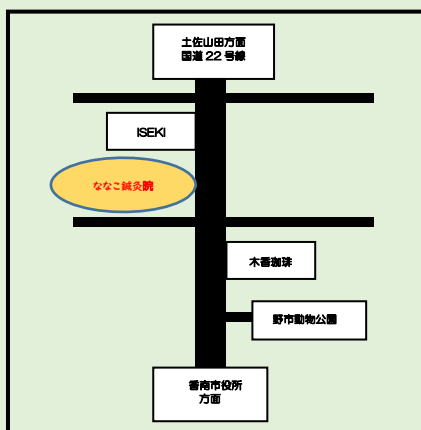

# ななこ 訪問マッサージ・鍼灸院

4月5日(月)  
新規オープン!  
治療体験してみませんか?

・4月5日(月) ~ 4月10日(土) の6日間限定

受付時間 9:00~18:00

**プレオープン価格** にて治療体験ができます。

(ご希望があれば通常メニューの治療も受けて頂けます。)

鍼灸+マッサージ プチ治療コース (15分) **500円**

ご来院いただいた方に、  
『ご自宅で使えるセルフ灸』プレゼント!!  
わかりやすいツボの取り方や症状に合わせたツボなど…  
一緒にお教えます😊

- ・国道22号線沿い
  - ・香南市役所より国道22号線を土佐山田方面に車で2分
  - ・のいち動物公園より車で2分
  - ・ISEKI さんの二軒となり
- 〒781-523  
高知県香南市野市町大谷410-6

ななこ訪問マッサージ・鍼灸院

検索

 nanako\_shinkyu

**予約制** TEL 088-752-9738